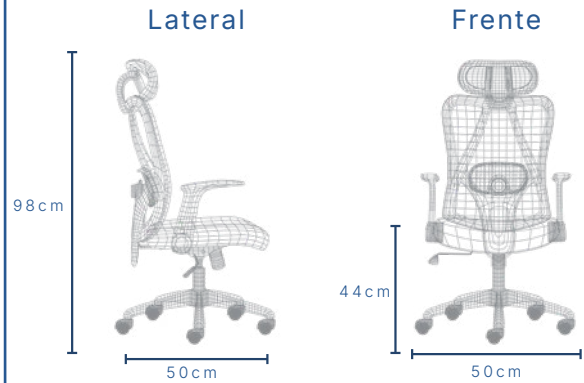

- Respaldo Negro
- Asiento Negro
- Estructura Negra

Empaque

Alto	Largo	Ancho	Volumen	Peso
67cm	91cm	36cm	0.219m ³	1.85kg

Medidas

Especificaciones

Altura total pistón activado	105 cm
Altura total pistón desactivado	98 cm
Altura asiento piso pistón activado	51 cm
Altura asiento piso pistón desactivado	44 cm
Ancho total	50 cm
Profundidad	50 cm

Medidas

Descripción técnica

• Cabecera

Color de malla: Negro
Ajuste de cabecera: Si

• Respaldo

Malla

• Brazos

Ajuste: Abatibles

• Asiento

Acojinado

• Estrella

Nylon
Medida: 24 pulgadas

• Mecanismo

Basculante

• Soporte lumbar

Ajustable