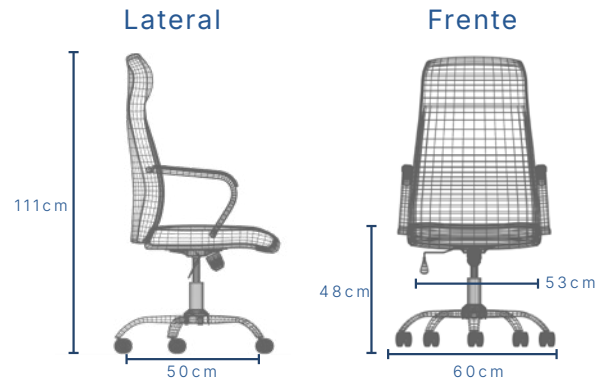

Empaque

Alto	Largo	Ancho	Volumen	Peso
64 cm	80 cm	30 cm	153,600 cm ³	1.60 kg

Medidas

Especificaciones

Altura total pistón activado	120 cm
Altura total pistón desactivado	111 cm
Altura asiento piso pistón activado	56 cm
Altura asiento piso pistón desactivado	48 cm
Ancho total	60 cm
Ancho asiento	53 cm
Profundidad asiento	49 cm

Medidas

Descripción técnica

• Respaldo

Decopiel
Espuma inyectada de alta densidad

• Brazos

Fijos: cubierta en decopiel

• Asiento

Decopiel
Espuma inyectada de alta densidad

• Estrella

Acero cromado
Medida: 24 pulgadas
Material rodaja: PU
Medida rodaja: 50 mm

• Mecanismo

Reclinable con ajuste de tensión

Bloqueo:
En distintas posiciones
Palanca de activación

Pistón neumático con cubierta de color negro.